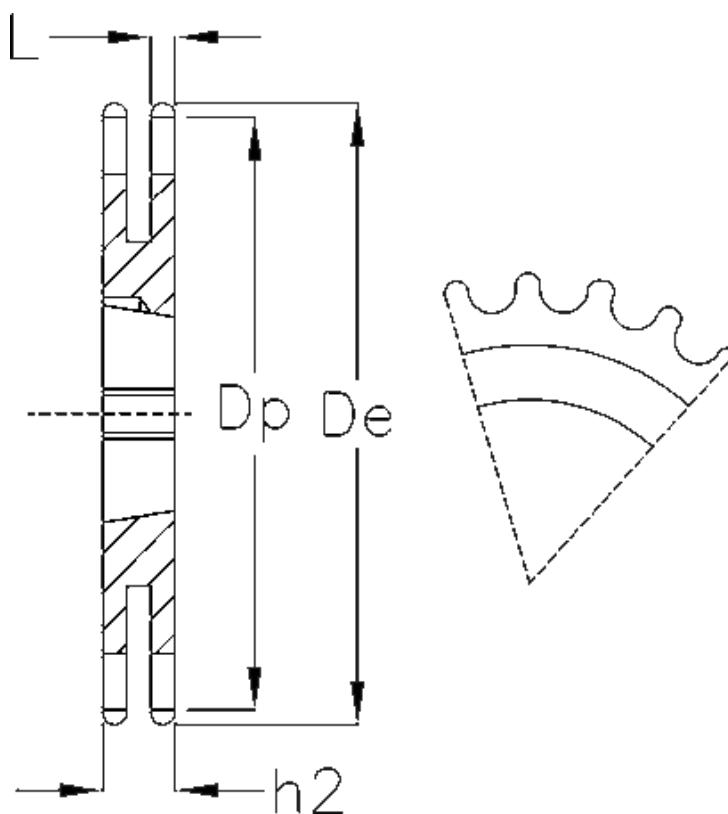

Varenummer: 616032008015  
Beskrivelse: Bøsningshjul 16 B-2 Z=15 duplex  
for bøsnings 2012

## Mål

Antal tænder = 15  
Bøsnings = 2012  
C = 2.5  
De = 133  
Dp = 122.17  
H = 47.7  
h2 = 47.7  
Kæde = 16 B-2

Kædestr. = 1" x 17,02 mm  
Materiale = Stål